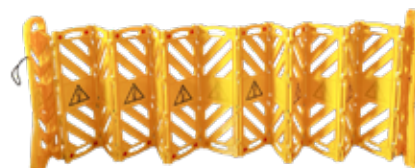

ACCESORIOS PARA CONOS

1

Art. 8305
Conector con cinta
extensible para conos
8,5 x 8,5 x 23 cm
Largo de cinta 300 cm.

2

Art. 8306
Barra extensible p/ conos
Extensible de 130 a 220 cm
Peso: 0,3 Kg

1

2

SEÑALIZADORES

Art. 8302
Cadena Plástica 30 Mts.

PALA ANTICHISPA

Art. 8307
Pala Plástica Antichispa
95 x 26 cm
Peso: 1,2 Kg

VALLAS

Art. 8316
Valla interconectable 140 cm
140 x 100 cm
Peso: 5,5 Kg

Con ruedas

Art. 8320
Valla Plegable 380 cm
380 x 100 cm
Peso: 15,7 Kg