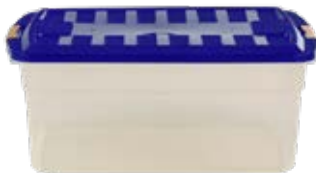

Col Box

9380

Col box recto / Cap: 17 Lts
43 x 32 x 17 cm